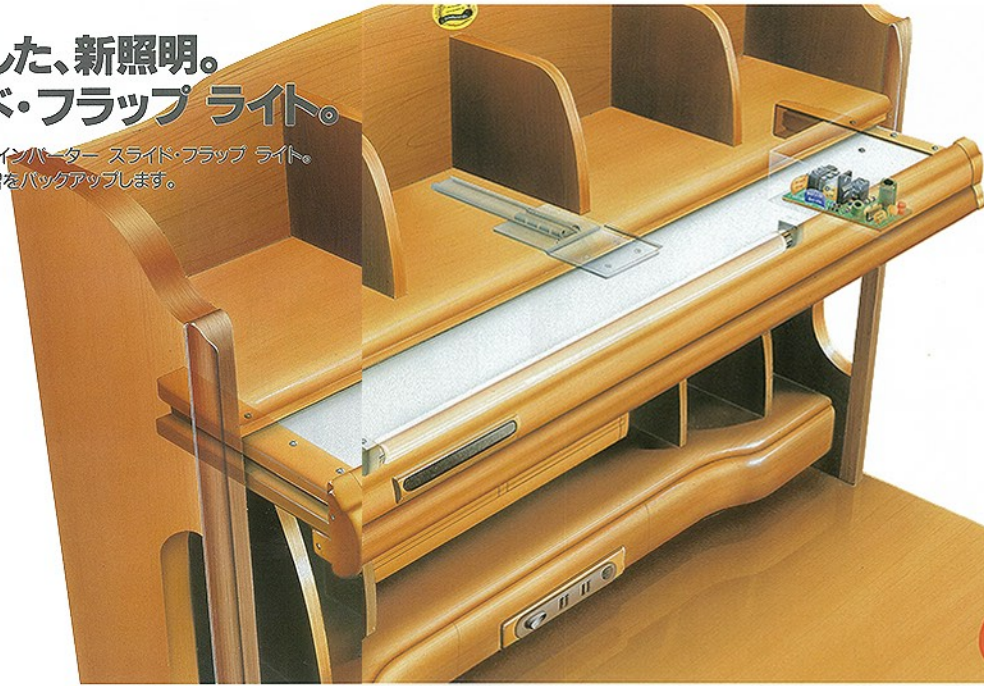

デスク 100cm幅 100cm奥行 100cm高さ 100cm幅
チェア 100cm幅 100cm奥行 100cm高さ 100cm幅
ブックシェルフ S-M 高級感付 100cm幅
カーペット LM-MBA 高級感付 100cm幅
ワードローブ WEX-M 高級感付 100cm幅
ヘア WEX-3MB 高級感付 100cm幅

SUPER MARIO WORLD
© Nintendo

くろがね
表示価格には消費税は含まれておりません。

INVERTER インバーター SLIDE- スライド FLAP フラップ LIGHT ライト

インバーター

パッと点灯。チラツキのない、目にやさしいあかりです。
スイッチを押すとすぐ点灯。エレクトロニクス回路が約10~47kHzの高周波で蛍光灯を点灯、チラツキをカットし、目の健康を守ります。

スライド

10cm手前にスライド。天板全体をムラなく照らします。
高結球ホーローランプを組み込んだアクリルレンズを採用。射灯でスライド機構(10cm手前にスライド)が、天板面全体をムラなく照らします。