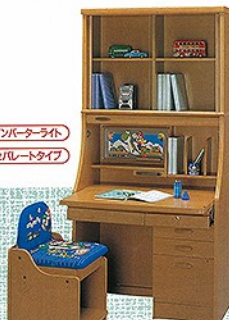

HDC-J58 (ワナワ)