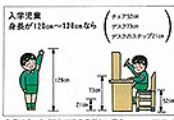

インバーターブラライト

身長に合った高さのデスクとチェアが正しい姿勢をつくれます。