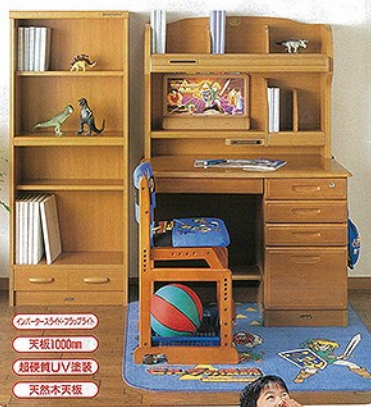

ウッドデスク
(天然木)

自然がいっぱい、
ウッドデスク。

インバーライト
天板1000mm
天然木天板

カラーズ360°フリップ
天板1000mm
超硬質UV塗装
天然木天板

希望価格 76,000円

インバーライト
天板1000mm
天然木天板

希望価格 63,800円

カラーズ360°フリップ
天板1100mm
超硬質UV塗装
天然木天板

希望価格 89,000円

インバーライト
天板1000mm
超硬質UV塗装
天然木天板

ウッティデスク

カラーズ360°フリップ
天板1100mm
超硬質UV塗装
天然木天板

インバーライト
天板1000mm
超硬質UV塗装
天然木天板

スーパーライト
天板1000mm
メラミン化粧天板

希望価格 22,000円

●納入、組立て費用は含まれていません。●表示希望価格には消費税は含まれておりません。

●天然木使用の家具は、部分によって、材質が異なることによる価格差があります。 ※天板の希望価格には、スタディボードの希望価格が含まれています。