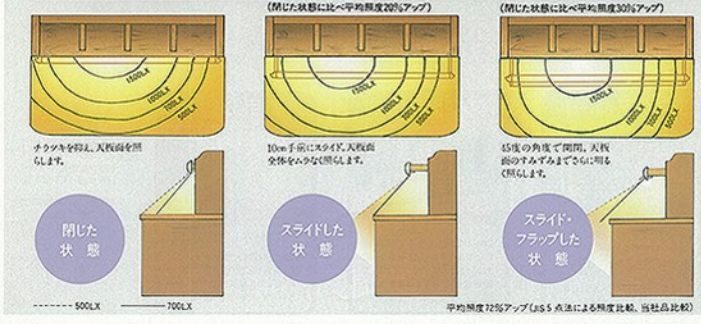

フラップ

本やノートを開く手元、さらに明るく。
反射板を取り付けたフラップ式シェードが、45度の角度で開閉。照射度が一段アップして、天板面のすみずみまでさらに明るくなります。

ライト

より自然な高演色ランプで、色イキイキ。
3波長域5色発光(高演色)30W省エネランプを採用。昼白色ランプに比べて明るさが2割アップ、明色51高演色を実現させた。より自然光に近い明るさです。

インバーター スライド・フラップ ライトによる明るさ分布

お子さまの健康への配慮があちこちに。 高品質な親切設計のくるがねデスクです。

お子さまの目を守る健康照明や、正しい姿勢をつくる高さ調節機能など、おうちの健康をしっかりと考えたくらねデスク。楽しい3Dモニターボードや高品質の機能棚引出しがお子さまのやる気を応援します。

インバーターライト

スイッチを押すとすばやく点灯。チラチのない目にやさしいライトです。15W高演色ランプ使用により、明るさがグンとアップしました。(ES5型)

インバーターブラライト

インバーターライト(15W)に、手前11cmとび出るブラライトをプラス。演色性に優れ、手帳が防ぎます。使用しない場合は、すっきりと収納できます。(UA型)

身長に合った高さのデスクとチェアが正しい姿勢をつくれます。

身長に合ったデスクの高さの正しい高さ

身長	120	125	130	135	140	145	150	155
デスク高	70	75	80	85	90	95	100	105
チェア高	50	52	54	56	58	60	62	64
チェア座高	24	26	28	30	32	34	36	38