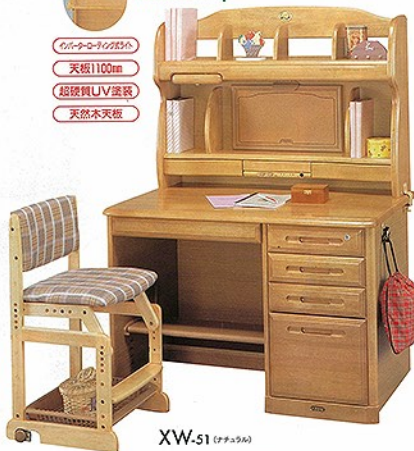

XW-51 (チタール)

タイプ WED-56GN 希望価格16,000円
希望価格138,000円

交通事故
傷害保険付

キキネトラウ
組み替え
使用例