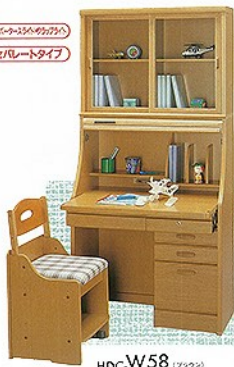

スリムなデザインに、
便利な機能がいっぱいよ!

ホームデスク

ナチュラルホワイト
セパレートタイプ

HDC-W58 (ワナワ)

チェア付希望価格 87,000円