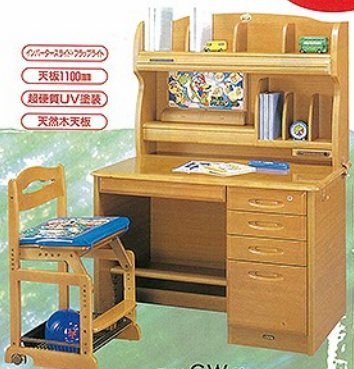

デスクGW-58(プラック)
チェア WB-53MB プラック型 希望価格19,500円

インバーライト
天板1000mm
超硬質UV塗装
天然木天板