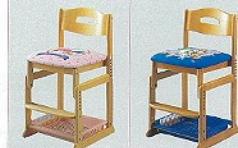

WB-54TN (C44925)

WB-53MB (C44926)

WD型
高背価格
19,500円