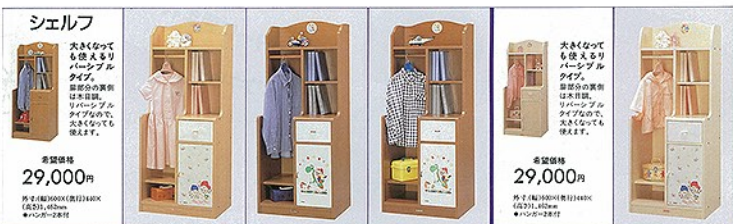

ST-A3T (ナチュラル)

ST-A3M (ナチュラル)

ST-A3MD (ナチュラル)

ST-F3T (ナチュラル)