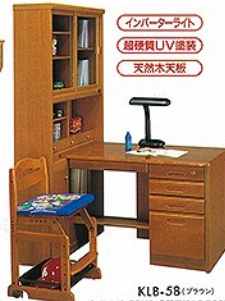

インターライト
超優良UV塗装
天然木天板

KL8-58 (デスク)

コーナーパッド装着(書棚)
クッションを備えているように、書棚のほとんどの部分にコーナーパッドを装着しました。(KL8型)

書棚部分はフリーセッティング
書棚は、お部屋のレイアウトによって、左右どちらでも設置できます。(KL8、KK35)

ステップボード付独立型
机の足とは、成長に合わせて高さ調節できる機能的なステップボードが付いています。机と書棚が別々に使用できるのでレイアウトも自由自在です。(KL8型)

インターレーススタンドライト
デスクがなくても、目や優しいインターレースライト。(KL8、KK35)

パソコンシステム収納
パソコンシステムをコンパクトに収納(キーボード引出し付)、またプリンターも収納出来ます。(KK35)