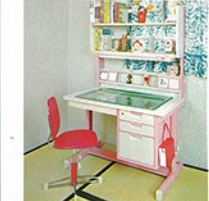

さあ、みんな
ピンポンデスクがズラリせいぞろいだよ!

ピンポンデスク
35-KB (ブラウン)
標準価格 棚つき本体のみ 25,000円
※ 時計つき 28,500円
※ シェアードアークつき 28,000円
※ 時計・シェアードアークつき 32,500円
※ サイズ: 幅100×奥行70×高さ112~132cm

35-KS (ブラウン)
標準価格
配置ボードつき本体のみ 18,500円
※ サイズ: 幅101×奥行70×高さ167~78cm

ピンポンデスク (ワイド型)
35-MB (ブラウン)
35-MR (ピンク)
標準価格 棚つき本体のみ 18,700円
※ サイズ: 幅100×奥行70×高さ111~132cm

※ シェアードアークつき 22,200円
※ 時計・シェアードアークつき 22,700円
※ サイズ: 幅100×奥行65.5×高さ111~132cm

ピンポンデスク (ワイド型)
35-SB (ブラウン)
35-SR (ピンク)
標準価格 棚つき本体のみ 21,700円
※ サイズ: 幅100×奥行70×高さ119~160cm

※ シェアードアークつき 25,200円
※ 時計・シェアードアークつき 25,700円
※ 時計・シェアードアークつき 29,200円

学習机のベストセラー
立体学習設計のカラーデスク

カラーデスク (ワイド型)
35-FB (ブラウン) 35-FR (ピンク)
標準価格 棚つき本体のみ 17,900円
※ サイズ: 幅100×奥行65.5×高さ112cm

D型
● 棚付机
D-SG 標準価格 20,500円
※ サイズ: 幅70×奥行68×高さ170.5~129.5cm

● 平机
D-FG 標準価格 13,500円
※ サイズ: 幅70×奥行68×高さ170cm

● 折りたたみ机
D-CG 標準価格 8,000円
※ サイズ: 幅70.5×奥行47.5×高さ105.5cm

デスクとペアで……..
色・柄ゆたかなピンポンチェア