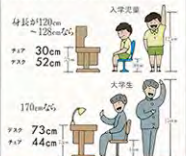

大切な目を近視から守るためには

身体に合った高さを知ろう/30・52健康設計