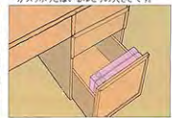

下段引出しはローラー付スチールスーパーワイド引出し

下段引出しは、ローラー付スチール引出し。なめらかに滑りますから、少々重い物を入れても大丈夫。またA4サイズ(大学ノートA)のホルダーがスッポロとはいるゆとりの大きさです。